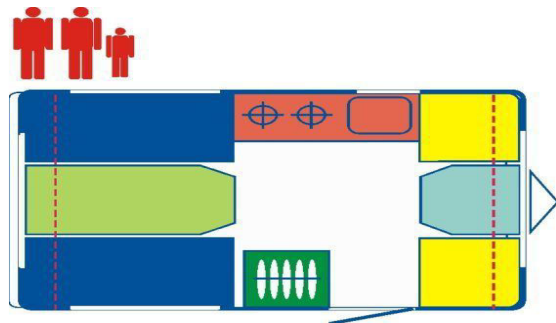

Serienausstattung:

- GFK-Aufbau
- feuerverzinkter Rahmen
- AL-KO Achse
- Stoßdämpferfahrwerk
- AL-KO Auflaufbremse
- Hängeschränke
- Netzteil
- Einstiegsrtritt
- Stützrad
- 4 - Ausdrehstützen
- Cramer 2-Flammengaskocher
- Dometic Kühlschrank
- Doppelfenster vorne und hinten ausstellbar
- Doppel-Rollos vorne und hinten
3. Bremsleuchte
- Deichselabdeckung

Küchenecke

dem Bedarf angepasst, bestehen aus:

einem Spülbecken und einem 2 flammigen Gasherd aus rostfreiem Stahl

- einem Kühlschrank 55 ltr. Inhalt, mit 3 Betriebsarten 12V/220V/Gas
- **Tagesruhecke**

Die dort herrschende gemütliche Atmosphäre werden Sie genießen. Sie besteht aus folgenden Teilen:

- Ein Kleiderschrank und 2 kleine Schrankelemente, die aus leichtem, stabilen Material gefertigt sind, die die Ordnung im Wagen unterstützen.
- Ein zerlegbarer Tisch
- Aus Sitzplätzen, die nach wenigen Handgriffen zum gemütlichen Bett werden
- 4 Fenstern , davon 2 Fenster zum Öffnen.
- Gardinen und Vorhänge.

Schlafplätze

Matratzen aus Polyurethanschaum mit hochwertigen und modischen Stoffdesign bieten hohen Komfort beim Schlafen. Die Liegefläche entsteht mit wenigen Handgriffen durch das "UMBAUEN" des Tisches und dem Auslegen der Matratzen.