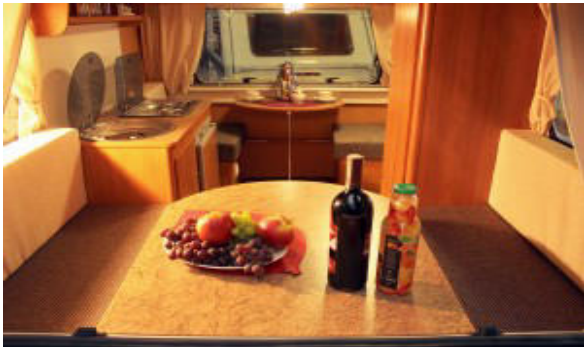

Stuker Reisemobile GmbH

Vermietung und Verkauf
Carrosserie, Reisemobilbau
4917 Melchnau
Telefon 062 927 10 10
Fax 062 927 15 49
Natel 079 334 65 71
www.stuker-reisemobile.ch
e-mail: info@stuker-reisemobile.ch

Tradition mit Zukunft

N126D, dieser kleine Wohnwagen überzeugt nicht nur durch sein geringes Gesamtgewicht von nur 750 KG, sondern kann eben auch von jedem kleinen PKW gezogen werden. Das geringe Gesamtgewicht und die schrittige Form des Fahrzeugs ermöglichen einen geringen Benzinverbrauch. Trotz seiner kleinen Abmessungen haben bis zu 3 Personen bequem Platz. Die Karosserie ist aus unverwundbarem GFK. Der Wohnwagen kann je nach Bedarf mit einer Truma Heizung sowie diverserem Zubehör ausgestattet werden. Diese Modelle der Baureihe N126D begeistern vor allem junge Leute bzw. Neueinsteiger.

TECHNISCHE DATEN

Gesamtgewicht:	750 kg
Ladefläche:	L: 270 cm, B: 185 cm, H: 180 cm
Anzahl der Achsen:	1
Gebremste Achse:	JA
Stützrad	JA

MFK/Gasprüfung/Zulassungsbescheinigung II

Netto CHF 8'500.-

Preise exkl. 8% MwSt.