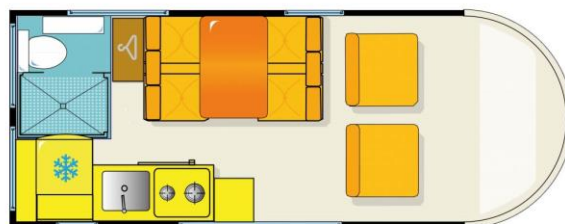

Stuker

Ford Cap Land - Campérêve

Kategorie Camper Aufstelldach

Technische Daten:

Ford FT 350
146 PS / 2.2 l
Länge: 5.34 m
Breite: 2.08 m
Höhe: 2.01 m

Ausstattung:

4 Reiseplätze

4 Schlafplätze